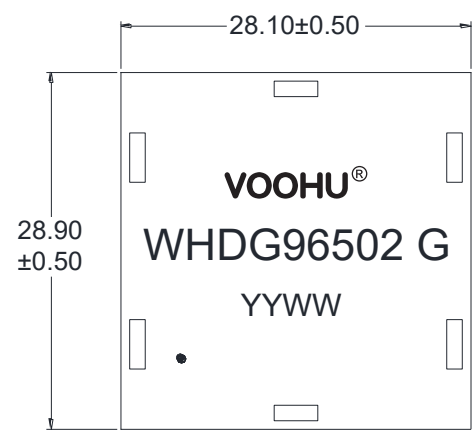

A. MECHANICAL(unit:mm)

B. PCB Layout mounting Hole(Top View)

 苏州沃虎电子科技有限公司 Su Zhou Voohu Electronic Tech.Co.Ltd	TITLE: 100/1000 BASE-T		SIZE A4	UNITS MM[INCH]	GENERAL TOLERANCES UNLESS SPECIFIED		APPROVED BY: Geoffrey.Song
	PART NO.: WHDG96502 G		SACLE 1:1	REV A0	.xx±0.35	x°±3.0°	CHECKED BY: Elvis.Song
	REMARK:		SHEET 1/3		.xxx±0.10	.xx°±1.5°	DESIGND BY: Sunny.Xu
TEL: +86 400 1048 018	WEB: WWW.WOHU-TEK.COM						

C. SCHEMATICS

VOOHU 苏州沃虎电子科技有限公司
Su Zhou Voohu Electronic Tech.Co.Ltd

TITLE:
100/1000 BASE-T

SIZE
A4

UNITS
MM[INCH]

GENERAL TOLERANCES
UNLESS SPECIFIED

APPROVED BY:
Geoffrey.Song

PART NO.:
WHDG96502 G

E. PACKAGE INFORMATION

Tube: 530*30.64*21.7mm

Package Quantity:

One Tube=17Pcs

One Inner Carton=17*20=340Pcs

One Export Carton=340*4=1360Pcs

Inner Carton: L575*W170*H87mm

Export Carton: L583*W380*H210mm

VOOHU 苏州沃虎电子科技有限公司
Su Zhou Voohu Electronic Tech.Co.Ltd

TITLE:
100/1000 BASE-T

SIZE
A4
UNITS
MM[INCH]

GENERAL TOLERANCES
UNLESS SPECIFIED

APPROVED BY:
Geoffrey.Song

PART NO.:
WHDG96502 G

SACLE
1:1

REV
A0