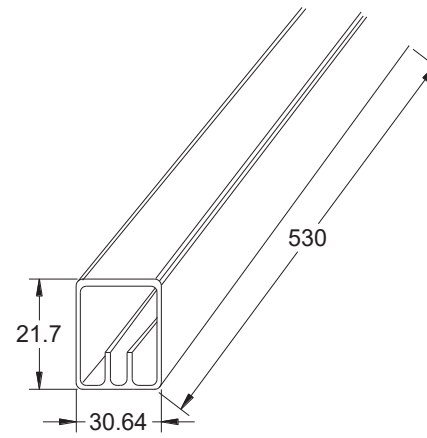

A. MECHANICAL(unit:mm)

B. PCB Layout mounting Hole(Top View)

 苏州沃虎电子科技有限公司 Su Zhou Voohu Electronic Tech.Co.Ltd	TITLE: 100/1000 BASE-T		SIZE A4	UNITS MM[INCH]	GENERAL TOLERANCES UNLESS SPECIFIED		APPROVED BY: Geoffrey.Song
	PART NO.: WHDG96502 G		SACLE 1:1	REV A0	.xx±0.35	x°±3.0°	CHECKED BY: Elvis.Song
	REMARK:		SHEET 1/3		.xxx±0.10	.xx°±1.5°	DESIGND BY: Sunny.Xu
TEL: +86 400 1048 018	WEB: WWW.WOHU-TEK.COM						

SACLE
1:1

REV
A0

x±0.35	x°±3.0°
.x±0.30	.x°±2.0°
.xx±0.25	.xx°±1.5°
.xxx±0.10	.xxx°±1.0°

CHECKED BY:
Elvis.Song

TEL: +86 400 1048 018

WEB: WWW.WOHU-TEK.COM

REMARK:

SHEET
2/3

E. PACKAGE INFORMATION

Tube: 530*30.64*21.7mm

Package Quantity:

One Tube=17Pcs

One Inner Carton=17*20=340Pcs

One Export Carton=340*4=1360Pcs

Inner Carton: L575*W170*H87mm

Export Carton: L583*W380*H210mm